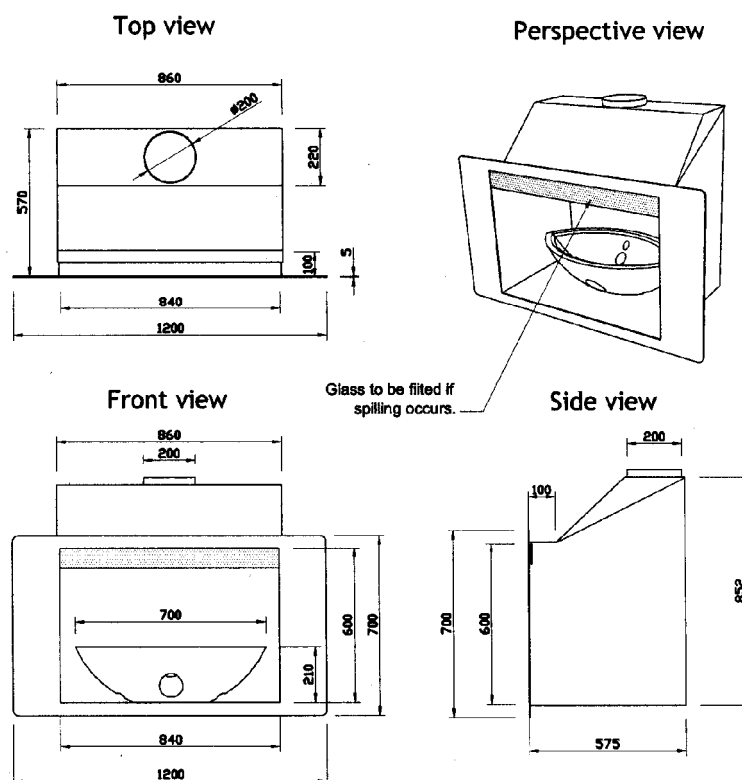

Afmetingen van de standaard inbouwmodules:

Aardgas/Propaan Hoogte: 600mm x Breedte: 840mm x Diepte: 565mm

Afmetingen van de vereiste opening:

Aardgas/Propaan Hoogte: 900mm x Breedte: 900mm x Diepte: 600mm

www.cvo-fires.nl

SPECIFICATIE BLAD

GROTE OVALE FIRE BOWL MET INBOUWMODULE

Index # 9, Rev-14 / 5-Juni-2008

Pagina 2 van 2

NOTE - The dimensions on this product are for a metal enclosure.

For the builders opening please allow room for adjustments and for gas and electric supply.