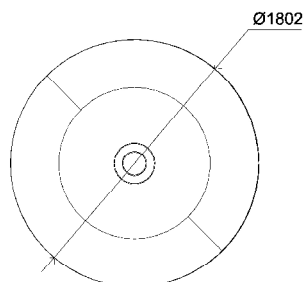

Algemene afmetingen van de tafel:

Hoogte: 550mm x Breedte: 1800mm x Diepte: 1800mm

Algemene afmetingen van de brander:

Hoogte: 195mm x Breedte: 490mm x Diepte: 490mm

GROTE FIRE BOWL VERMOGEN:

Hoog en Laag vermogen (alleen gas):

www.cvo-fires.nl

SPECIFICATIE BLAD

CVO-FIRES WITTE TAFEL MET GROTE RONDE FIRE BOWL

Index # 13, Rev-4 / 6-Juni-2008

Pagina 2 van 2

Top view

Perspective view

Front view