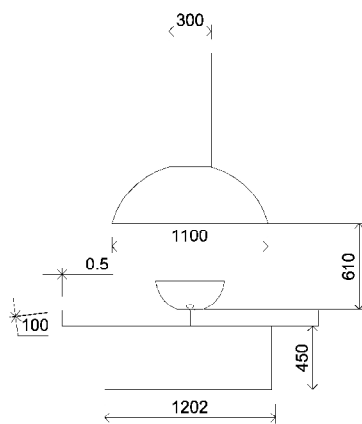

SPECIFICATIE BLAD

CVO-FIRES WITTE TAFEL MET GROTE RONDE FIRE BOWL

Index # 13, Rev-4 / 6-Juni-2008

Pagina 2 van 2

Top view

Front view

CVO-Fires reserveert het recht om de specificatiebladen aan te passen zonder u hiervan op de hoogte te stellen.

CVO-Fires Nederland
Edisonstraat 5 7131 PB Lichtenvoorde

Tel: +31 (0)544 37 16 14 Fax: +31 (0)544 377 224
E-mail info@cvo-fires.nl

www.cvo-fires.nl