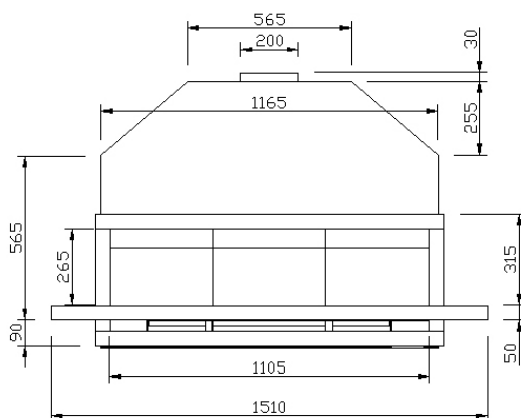

Side view

Front view