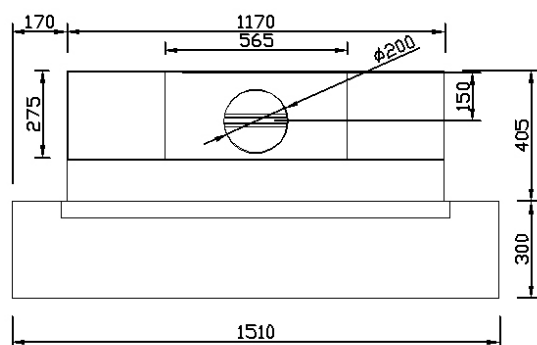

SPECIFICATIE BLAD

FIREBREAK

Index # 19, Rev-10 / 9-Juni-2008

Pagina 2 van 2

Top view