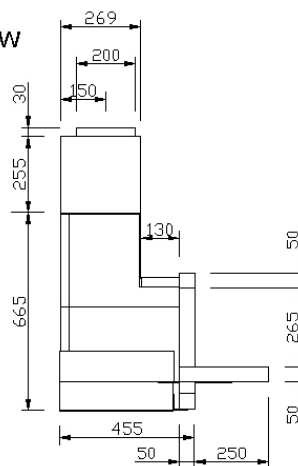

Side view

CVO-Fires reserveert het recht om de specificatiebladen aan te passen zonder u hiervan op de hoogte te stellen.

CVO-Fires Nederland
Edisonstraat 5 7131 PB Lichtenvoorde

Tel: +31 (0)544 37 16 14 Fax: +31 (0)544 377 224
E-mail info@cvo-fires.nl

www.cvo-fires.nl