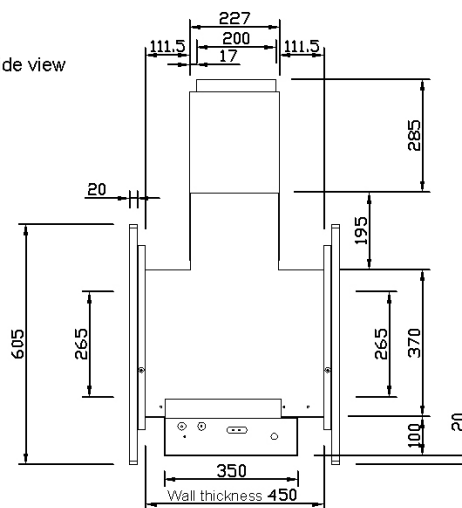

Side view

CVO-Fires reserveert het recht om de specificatiebladen aan te passen zonder u hiervan op de hoogte te stellen.