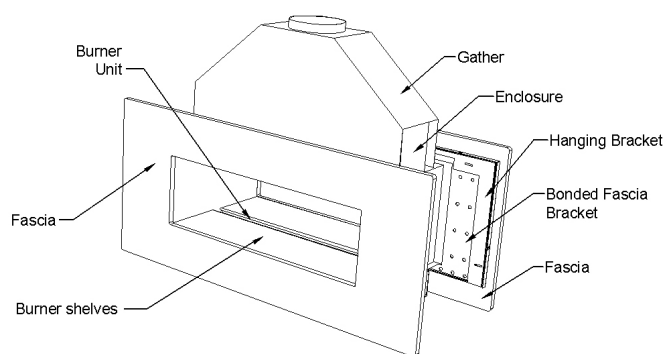

Perspective view