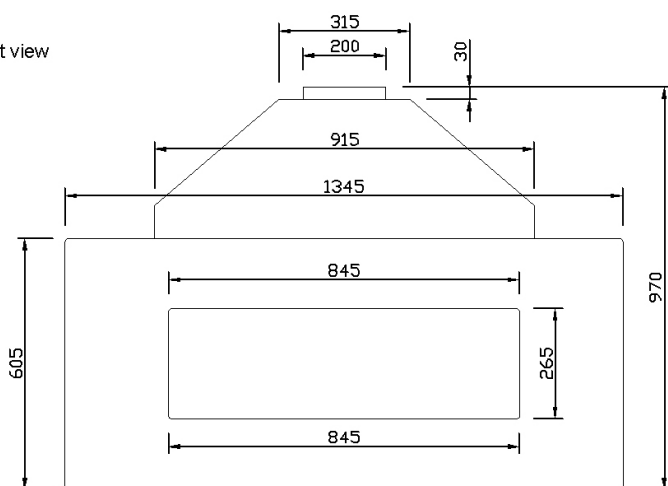

SPECIFICATIE BLAD
DUBBELZIJDIGE FIRE RIBBON
Index # 48, Rev-5 / 9-Juni-2008
Pagina 2 van 3

Front view

CVO-Fires reserveert het recht om de specificatiebladen aan te passen zonder u hiervan op de hoogte te stellen.

CVO-Fires Nederland
Edisonstraat 5 7131 PB Lichtenvoorde

Tel: +31 (0)544 37 16 14 Fax: +31 (0)544 377 224
E-mail info@cvo-fires.nl

www.cvo-fires.nl