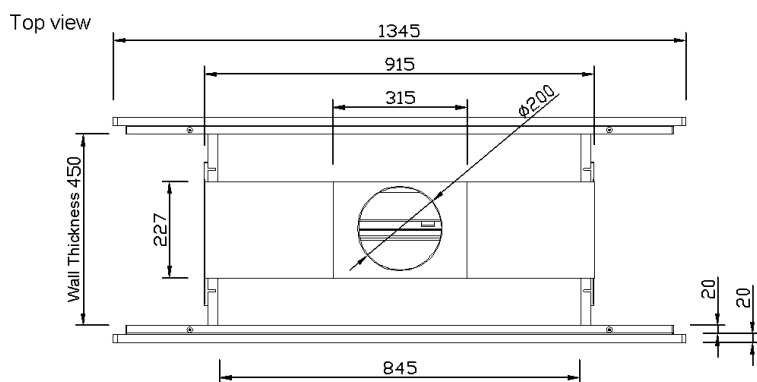

SPECIFICATIE BLAD
DUBBELZIJDIGE FIRE RIBBON
Index # 48, Rev-5 / 9-Juni-2008
Pagina 2 van 3