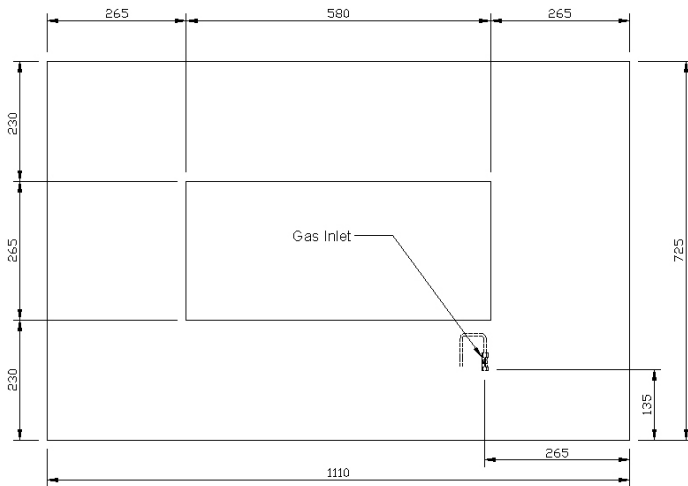

### AFMETINGEN:

Algemene afmetingen van de omlijsting:

Hoogte: 725mm x Breedte: 1110mm x Diepte: 150mm (stalen omlijsting).

Afmetingen van de vlam opening:

Hoogte: 265mm x Breedte: 580mm x Diepte: 137mm

## SPECIFICATIE BLAD

**ANGEL BREED (Afvoerloze gashaard)**

Index # 53, Rev-3 / 07-Oktober-2009

Pagina 2 van 2

Top View

Perspective View

Front View

Side View