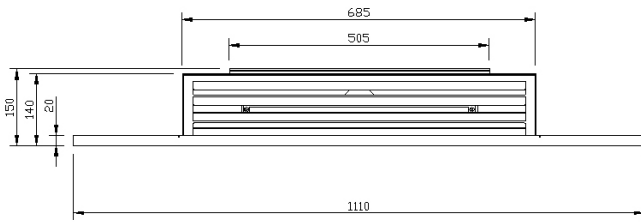

### AFMETINGEN:

Algemene afmetingen van de omlijsting:

Hoogte: 725mm x Breedte: 1110mm x Diepte: 150mm (stalen omlijsting).

Afmetingen van de vlam opening:

Hoogte: 265mm x Breedte: 580mm x Diepte: 137mm

## SPECIFICATIE BLAD

**ANGEL BREED (Afvoerloze gashaard)**

Index # 53, Rev-3 / 07-Oktober-2009

Pagina 2 van 2

Top View

Perspective View

Front View

Side View