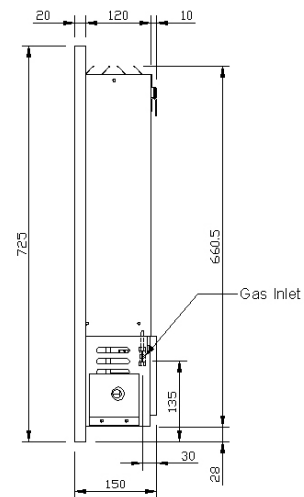

### AFMETINGEN:

Algemene afmetingen van de omlijsting:

Hoogte: 725mm x Breedte: 1110mm x Diepte: 150mm (stalen omlijsting).

Afmetingen van de vlam opening:

Hoogte: 265mm x Breedte: 580mm x Diepte: 137mm

## SPECIFICATIE BLAD

**ANGEL BREED (Afvoerloze gashaard)**

Index # 53, Rev-3 / 07-Oktober-2009

Pagina 2 van 2

Top View

Perspective View

Front View

Side View