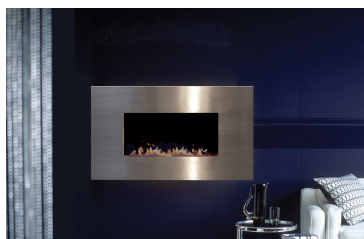

VERMOGEN, INHOUD VAN DE KAMER EN LUCHTVENTILATIE

Gas Type	Vermogen hoge vlam	Vermogen lage vlam	Minimale kamerinhoud	Minimale luchtventilatie
Aardgas [G20/G25]	3.5 Kw	2.7 Kw	35 m³	125 cm²
Propana	3.5 Kw	2.3 Kw	35 m³	125 cm²

AFMETINGEN:

Algemene afmetingen van de omlijsting:

Hoogte: 725mm x Breedte: 1110mm x Diepte: 150mm (stalen omlijsting).

Afmetingen van de vlam opening:

Hoogte: 265mm x Breedte: 580mm x Diepte: 137mm

ANDERE TECHNISCHE GEGEVENS:

1. Makkelijk te installeren, doordat de haard aan de muur wordt bevestigd.
  Ventilatie eisen :
  - a. Er moet een ventilatie rooster aanwezig zijn in de ruimte waar de haard word geplaatst.
  - b. Er moet een te openen raam in de ruimte aanwezig zijn waar de haard word geplaatst.
  - c. De ventilatie moet minimaal 1 meter van de haard af zijn.
2. **Minimale kamer inhoud :**
  - a. De haard mag niet gebruikt worden in een ruimte wat kleiner is als hierboven aangegeven.
  - b. Aanliggende ruimtes dat niet wordt gescheiden door een deur mag bij de complete inhoud worden meegerekend.
  - c. Voorbeeld berekening : L x B x H: 4 x 4,5 x 2,5 m = 45 m³
3. De haard kan branden op Aardgas of Propana. Specificeer dit wanneer u de order plaatst.
4. De haard heeft een handmatige bediening, afstandsbediening is optioneel.
5. Indien u kiest voor een afstandbediening heeft u een stroomaansluiting nodig.

CVO-Fires reserveert het recht om de specificatiebladen aan te passen zonder u hiervan op de hoogte te stellen.

CVO-Fires Nederland
Edisonstraat 5 7131 PB Lichtenvoorde

Tel: +31 (0)544 37 16 14 Fax: +31 (0)544 377 224
E-mail info@cvo-fires.nl

www.cvo-fires.nl