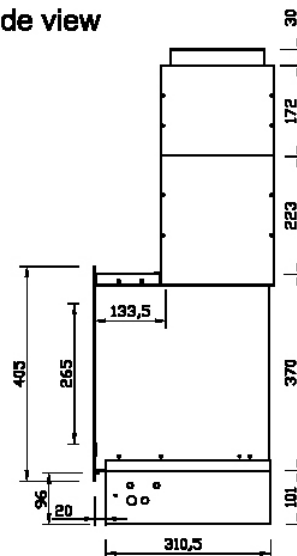

#### AFMETINGEN:

**Algemene afmetingen van de omlijsting:**

Hoogte: 405mm x Breedte: 658mm x Diepte: 2mm

**Afmetingen van de standaard inbouwmodule:**

Hoogte: 265mm x Breedte: 518mm x Diepte: 336.5mm

**Afmetingen van de vereiste opening:**

Hoogte: 920mm x Breedte: 730mm x Diepte: 370mm

## SPECIFICATIE BLAD

### Essence Fire

Pagina 3 van 3

Index Number : 56, Rev-2 / 6-Juni-2008

**NOTE:** The dimensions on this product are for a metal enclosure

Top view

Perspective view

Front view

Side view