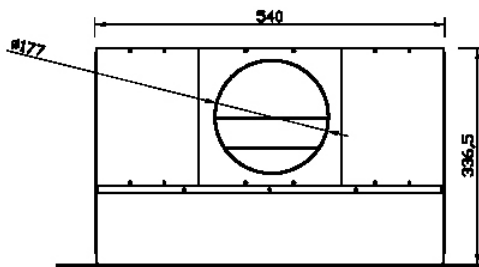

#### AFMETINGEN:

**Algemene afmetingen van de omlijsting:**

Hoogte: 405mm x Breedte: 658mm x Diepte: 2mm

**Afmetingen van de standaard inbouwmodule:**

Hoogte: 265mm x Breedte: 518mm x Diepte: 336.5mm

**Afmetingen van de vereiste opening:**

Hoogte: 920mm x Breedte: 730mm x Diepte: 370mm

## SPECIFICATIE BLAD

### Essence Fire

Pagina 3 van 3

Index Number : 56, Rev-2 / 6-Juni-2008

**NOTE:** The dimensions on this product are for a metal enclosure

Top view

Perspective view

Front view

Side view