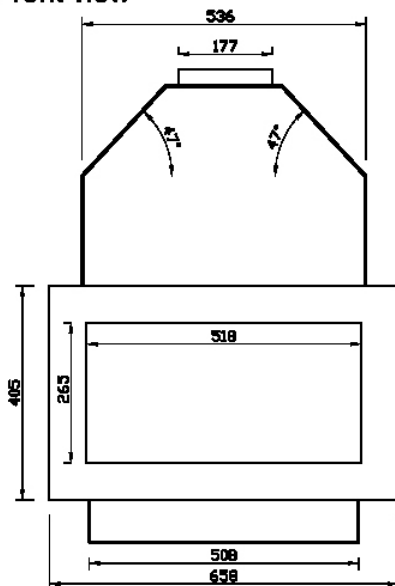

#### AFMETINGEN:

**Algemene afmetingen van de omlijsting:**

Hoogte: 405mm x Breedte: 658mm x Diepte: 2mm

**Afmetingen van de standaard inbouwmodule:**

Hoogte: 265mm x Breedte: 518mm x Diepte: 336.5mm

**Afmetingen van de vereiste opening:**

Hoogte: 920mm x Breedte: 730mm x Diepte: 370mm

## SPECIFICATIE BLAD

### Essence Fire

Pagina 3 van 3

Index Number : 56, Rev-2 / 6-Juni-2008

**NOTE:** The dimensions on this product are for a metal enclosure

Top view

Perspective view

Front view

Side view