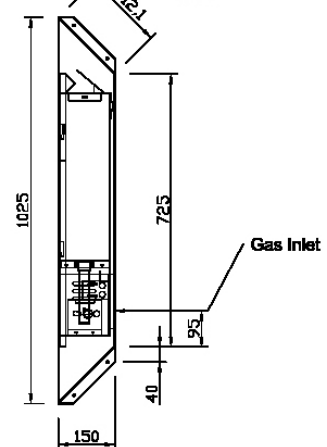

CVO-Fires reserveert het recht om de specificatiebladen aan te passen zonder u hiervan op de hoogte te stellen.

CVO-Fires Nederland
Edisonstraat 5 7131 PB Lichtenvoorde

Tel: +31 (0)544 37 16 14 Fax: +31 (0)544 377 224
E-mail info@cvo-fires.nl

www.cvo-fires.nl