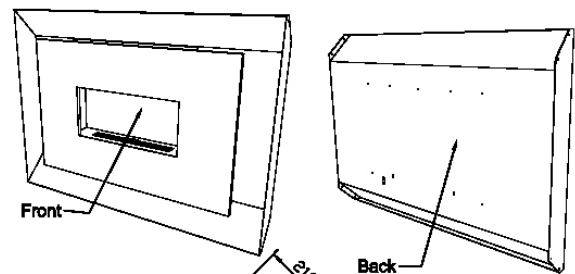

AFMETINGEN:

Algemene afmetingen van de omlijsting: Hoogte: 725mm x Breedte: 1110mm x Diepte: 150mm

Afmetingen van de vlamopening: Hoogte: 265mm x Breedte: 580mm x Diepte: 137mm

Afmetingen van de vereiste opening voor de inbouwmodule: Hoogte: 1030mm x Breedte: 1415mm x Diepte: 155mm

www.cvo-fires.nl

SPECIFICATIE BLAD

ANGEL BREED INGEBOUWD (Afvoerloze gashaard)

Index # 63, Rev-3 / 07-Oktober-2009

Pagina 2 van 2

Top view

Front view

Perspective view