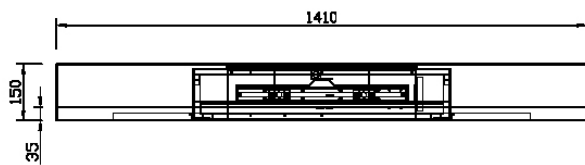

SPECIFICATIE BLAD

ANGEL BREED INGEBOUWD (Afvoerloze gashaard)

Index # 63, Rev-3 / 07-Oktober-2009

Pagina 2 van 2

Top view