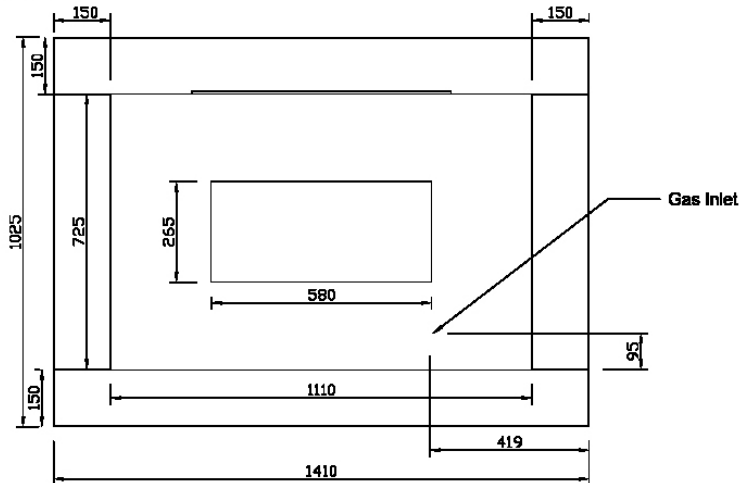

AFMETINGEN:

Algemene afmetingen van de omlijsting: Hoogte: 725mm x Breedte: 1110mm x Diepte: 150mm

Afmetingen van de vlamopening: Hoogte: 265mm x Breedte: 580mm x Diepte: 137mm

Afmetingen van de vereiste opening voor de inbouwmodule: Hoogte: 1030mm x Breedte: 1415mm x Diepte: 155mm

www.cvo-fires.nl

SPECIFICATIE BLAD

ANGEL BREED INGEBOUWD (Afvoerloze gashaard)

Index # 63, Rev-3 / 07-Oktober-2009

Pagina 2 van 2

Top view

Front view

Perspective view